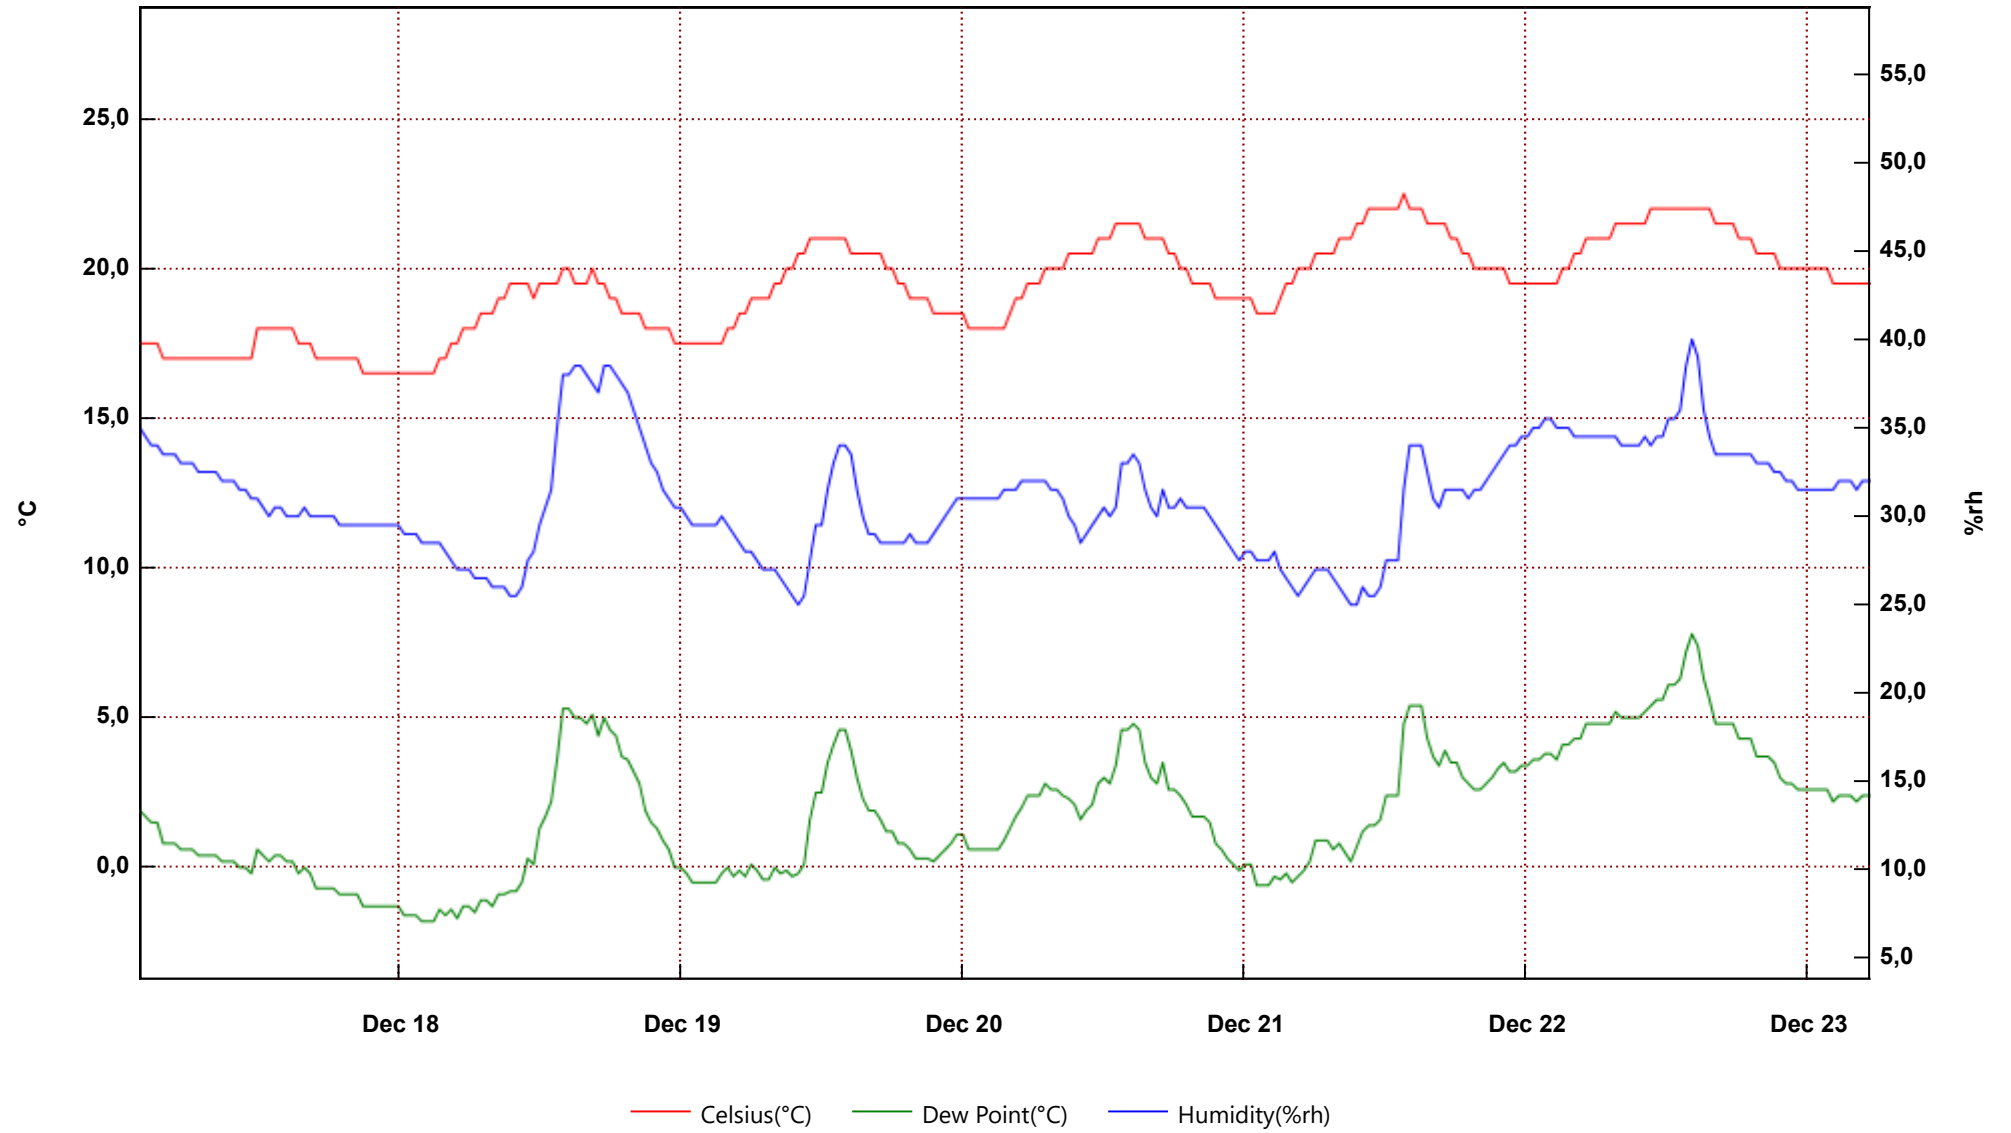

UT 113

From: domenica 17 dicembre 2017 1.57.14 - To: sabato 23 dicembre 2017 5.23.17